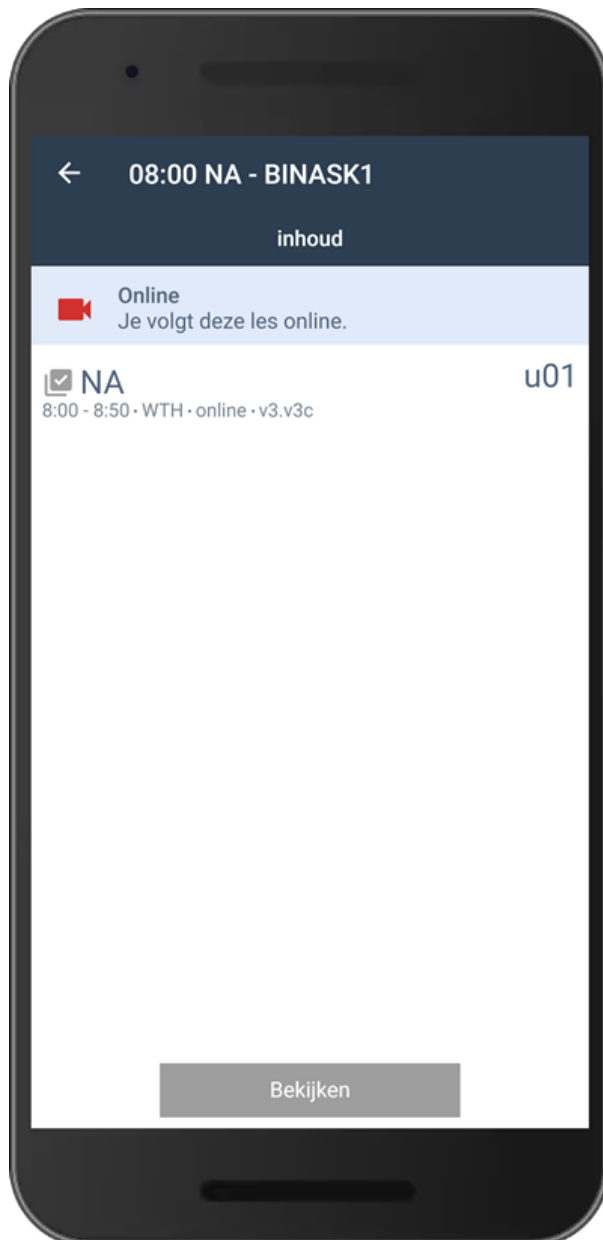

Docent geeft de les vanuit huis

Als een docent fysiek wel in staat is de les te geven, maar niet om naar school te komen kan de school de docent thuismelden. De docent geeft de les dan online terwijl de leerlingen op school wel een lokaal toegewezen krijgen. Als (ouder van een) leerling ziet dat er als volgt uit:

1. U ziet bij de les een uitroepteken staan. Dit uitroepteken geeft aan dat er wijzigingen zijn in de les.
2. Voor de originele docent ziet u welke docent als vervanger optreedt en fysiek in de klas aanwezig is.
3. U ziet uw originele docent staan met een rode camera. Dit geeft aan dat de docent het onderwijs online verzorgt.