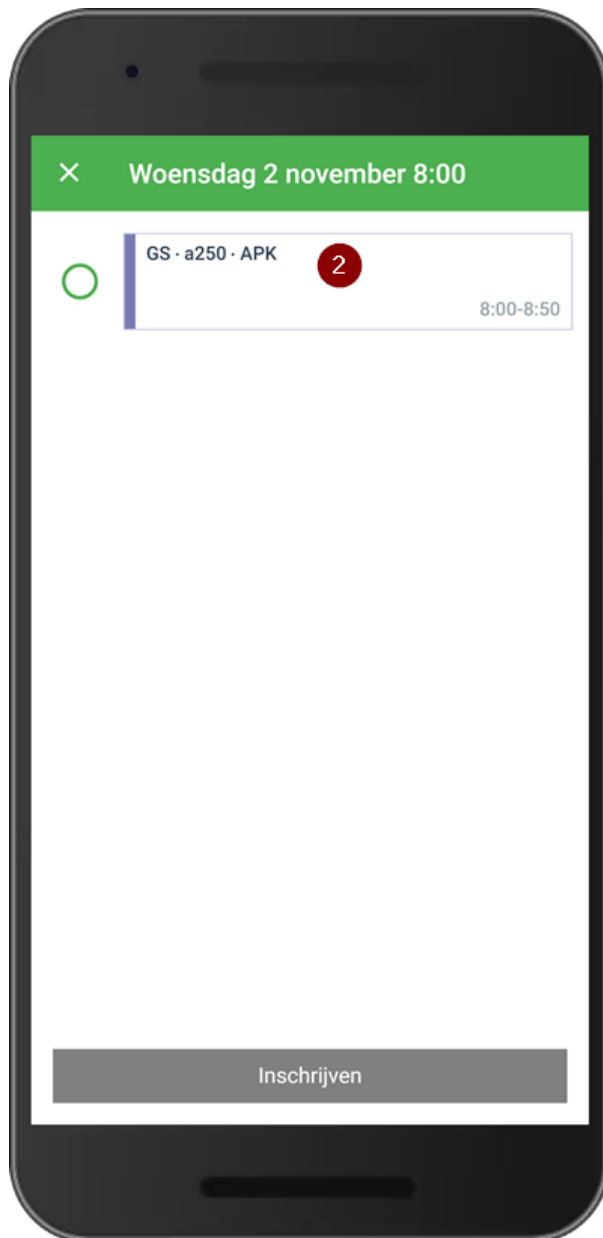

**Moment met één keuzeles en geen reguliere les. De leerling kan zich wel inschrijven.**

Bij de (1) ziet u dat er één keuzeles aangeboden wordt. Het groene plusje geeft aan dat de leerling kan kiezen. Klik op de les en selecteer de les die u wilt volgen (2). Zodra er een les geselecteerd is kunt u onderin op inschrijven klikken (3). De leerling is direct ingeschreven voor de les en ook voor de docent is het zichtbaar dat de leerling naar deze les komt.

# Mijn rooster

Vandaag

Dag

Week

Week van 31 oktober

31-10 15:21

	Ma	Di	Wo	Do	Vr
08:00	WI a126	BI binask5	1 +	NE a256	GD a168
08:40	NA binask8	LO gym4	WI a222	SK binask10	EC a246
09:20	AK a150	LO gym4	EN a270	BI a212	NE a256
10:20	a150	BG b129	a270	a212	a256
11:00	EC leerplein a	EN a268	BV bv3	AK a132	FA a122
11:40	DU b001	DU a166	FA b119	NA binask10	1 +
12:30	b001		b119	binask10	a244
	SK binask6		GD a128	WI a028	DU a248
13:45	NE a264				EN a240

**Moment met meerdere keuzelessen en geen reguliere les. De leerling kan zich inschrijven.**

Bij de (1) ziet u dat er vier keuzelessen aangeboden worden. Het groene plusje geeft aan dat de leerling kan kiezen. Klik op het vakje en selecteer de les die u wilt volgen (2). Zodra er een les geselecteerd is kunt u onderin op inschrijven klikken (3). De leerling is direct ingeschreven voor de les en ook voor de docent is het zichtbaar dat de leerling naar deze les komt.

**Leerling is ingeschreven voor een keuzeles.**

Het groene vinkje bij de les geeft aan dit een keuzeles is en dat de leerling zich voor deze les heeft ingeschreven. De docent kan bij de verwachte leerlingen zien dat deze leerling (online of fysiek) aanwezig is bij deze les.