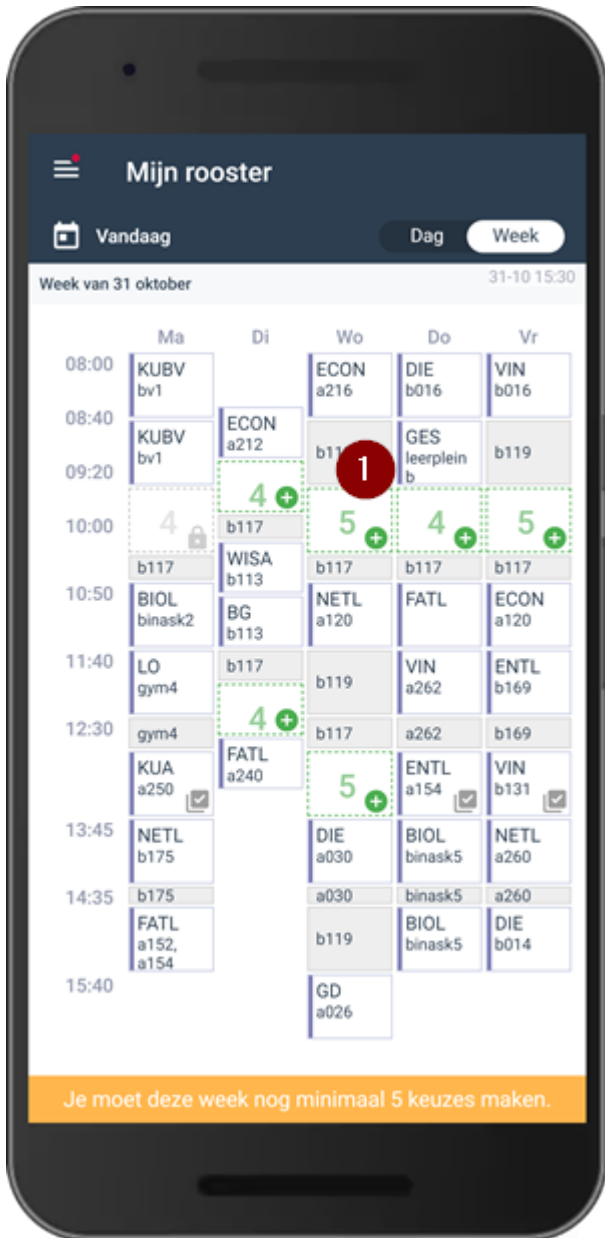

**Moment met één keuzeles en geen reguliere les. De leerling kan zich wel inschrijven.**

Bij de (1) ziet u dat er één keuzeles aangeboden wordt. Het groene plusje geeft aan dat de leerling kan kiezen. Klik op de les en selecteer de les die u wilt volgen (2). Zodra er een les geselecteerd is kunt u onderin op inschrijven klikken (3). De leerling is direct ingeschreven voor de les en ook voor de docent is het zichtbaar dat de leerling naar deze les komt.

# Mijn rooster

Vandaag

Dag

Week

Week van 31 oktober

31-10 15:21

	Ma	Di	Wo	Do	Vr
08:00	WI a126	BI binask5	1 +	NE a256	GD a168
08:40	NA binask8	LO gym4	WI a222	SK binask10	EC a246
09:20	AK a150	LO gym4	EN a270	BI a212	NE a256
10:20	a150	BG b129	a270	a212	a256
11:00	EC leerplein a	EN a268	BV bv3	AK a132	FA a122
11:40	DU b001	DU a166	FA b119	NA binask10	1 +
12:30	b001		b119	binask10	a244
	SK binask6		GD a128	WI a028	DU a248
13:45	NE a264				EN a240

**Moment met meerdere keuzelessen en geen reguliere les. De leerling kan zich inschrijven.**

Bij de (1) ziet u dat er vier keuzelessen aangeboden worden. Het groene plusje geeft aan dat de leerling kan kiezen. Klik op het vakje en selecteer de les die u wilt volgen (2). Zodra er een les geselecteerd is kunt u onderin op inschrijven klikken (3). De leerling is direct ingeschreven voor de les en ook voor de docent is het zichtbaar dat de leerling naar deze les komt.