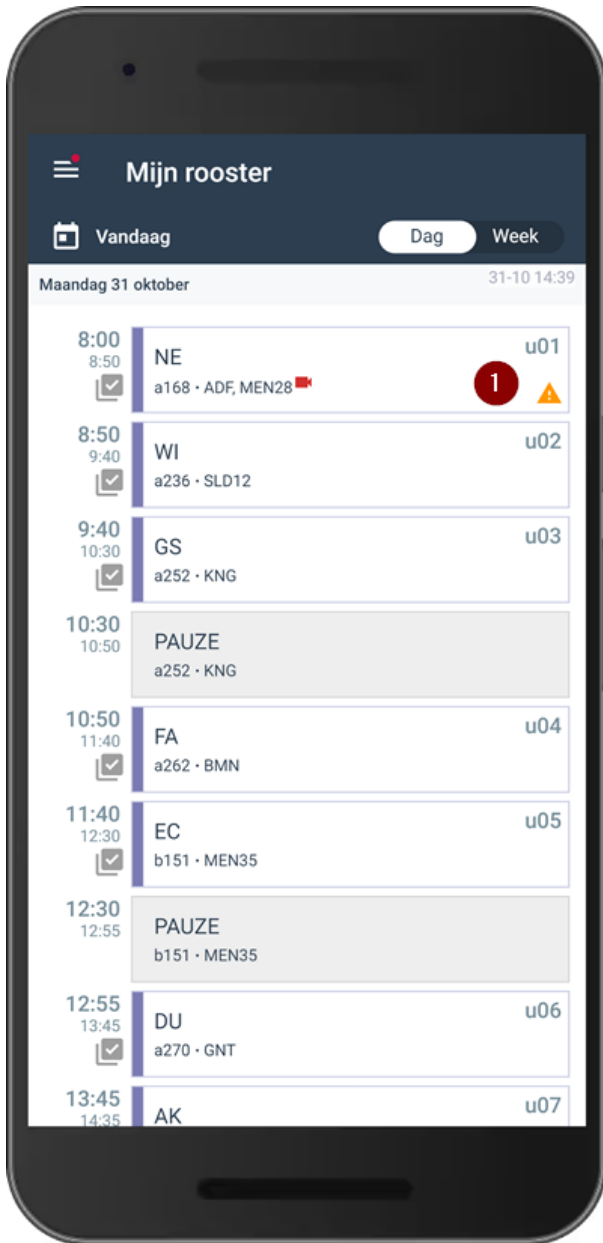

### De leerlingen volgen de les (gedeeltelijk) online

Als docent ziet u op uw rooster een reguliere les. Klikte u echter op de les (1) dan krijgt u de mogelijkheid om te kijken welke leerlingen u kunt verwachten (2). De leerlingen met een grijze camera volgen uw les fysiek, de leerlingen met een rode camera volgen u les online (3).

Als ouder of leerling ziet u dezelfde les wel met een camera in het rooster. Als u op de les klikt ziet u in de WebApp dat u deze les online volgt.

Rooster van Daisy

Vandaag

Dag Week

Week van 31 oktober

31-10 14:28

	Ma	Di	Wo	Do	Vr
08:00	BI binask2	EN a264	DU a238	BV bv1	NA online
08:40	FA a262	SK binask2	EC a264	FA comp1	EN online
09:20	DU a248	GD a022	BG a266	DU leerplein b	WI online
10:20	a248	WI b175	a266	leerplein k	a212
11:00	GS a166	NA binask1	NE b129	AK a212	EC online
11:40	NE a244	NE a026	LO gym4	BI binask8	GS online
12:30	a244	AK a122	gym4	binask8	b113
13:35	WI b175	LA a266	LO gym4	SK binask6	GD online
14:35	GR b119		1	EN a152	LA online
	1		1	1	a122
					GR online

1. U ziet bij de les een uitroepteken staan. Dit uitroepteken geeft aan dat er wijzigingen zijn in de les.
2. Voor de originele docent ziet u welke docent als vervanger optreedt en fysiek in de klas aanwezig is.
3. U ziet uw originele docent staan met een rode camera. Dit geeft aan dat de docent het onderwijs online verzorgt.