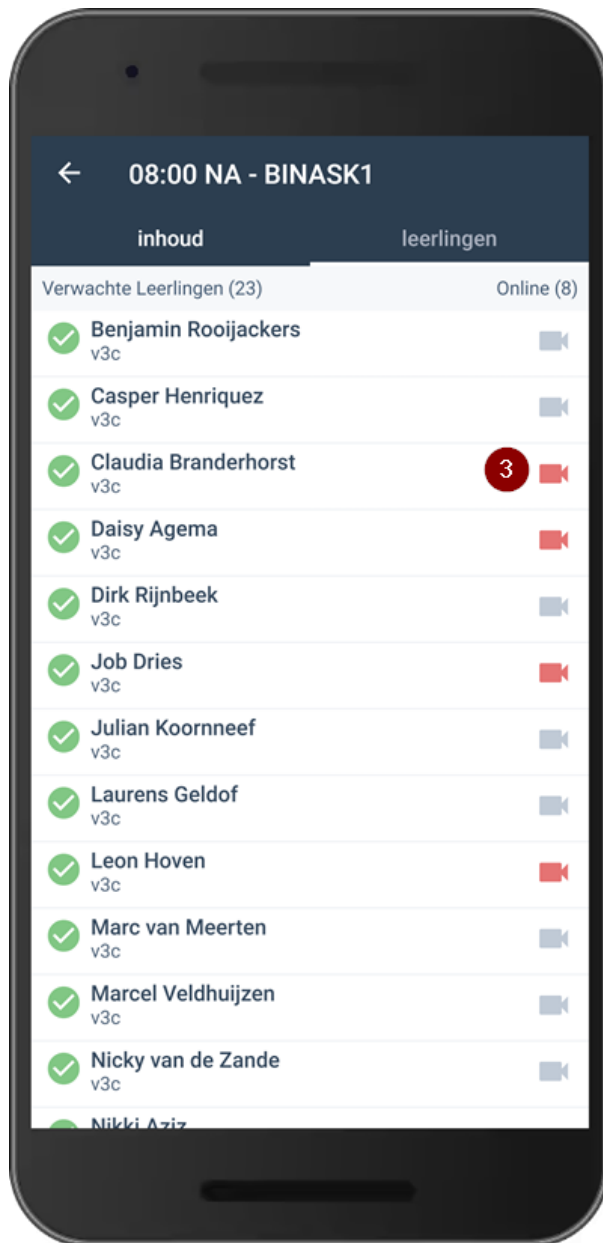

### Inleiding

Als het dagrooster gepubliceerd is kunt u als leerling, docent of ouder inloggen in de WebApp om het rooster te bekijken. Op deze pagina ziet u enkele weergaves van lessen die u tegen kunt komen in de WebApp.

### **Regulier rooster**

In een rooster met alleen reguliere (verplichte) afspraken treft u onderstaande afspraken aan.

1. Een reguliere les. Als (ouder van een) leerling ziet u hier het vak en het lokaal van de les. Als u op de les klikt ziet u meer informatie.
2. Pauze-afspraak. Als de school ervoor kiest pauzes in een lokaal plaats te laten vinden dan ziet u hier in welk lokaal de leerling wordt verwacht.

### De leerlingen volgen de les (gedeeltelijk) online

Als docent ziet u op uw rooster een reguliere les. Klikte u echter op de les (1) dan krijgt u de mogelijkheid om te kijken welke leerlingen u kunt verwachten (2). De leerlingen met een grijze camera volgen uw les fysiek, de leerlingen met een rode camera volgen u les online (3).

Als ouder of leerling ziet u dezelfde les wel met een camera in het rooster. Als u op de les klikt ziet u in de WebApp dat u deze les online volgt.

Rooster van Daisy

Vandaag

Dag Week

Week van 31 oktober

31-10 14:28