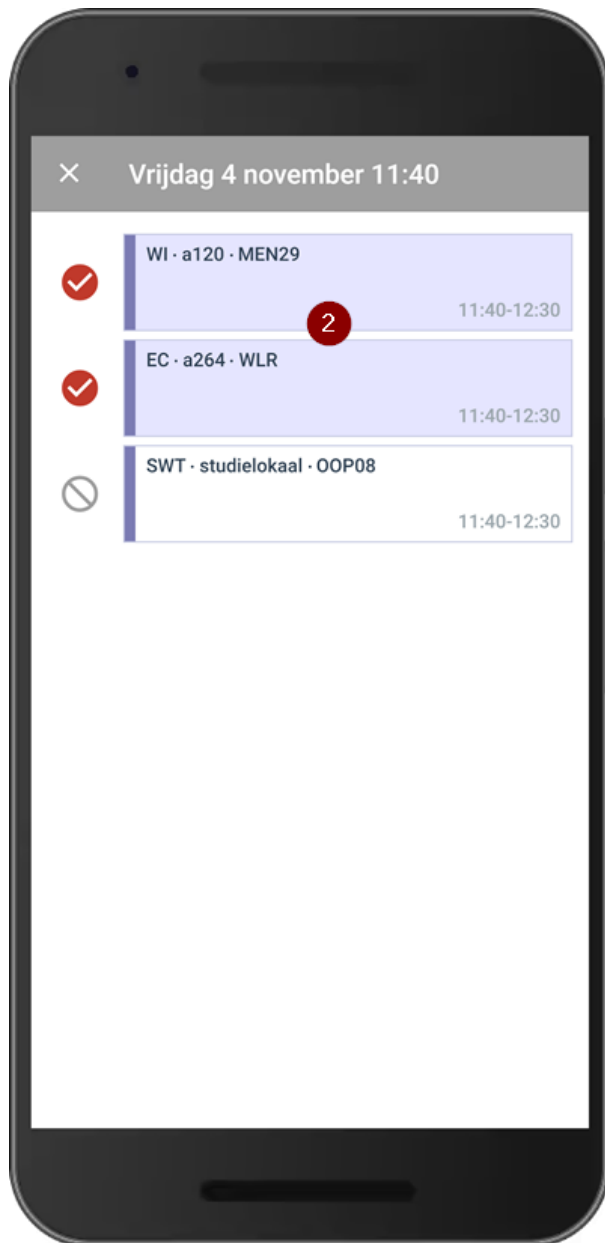

Keuzelessen

Er kunnen op diverse manieren keuzelessen gebruikt worden op uw school. Hieronder ziet u enkele voorbeelden van weergaves.

Moment met één keuzeles en geen reguliere les. De leerling kan zich niet inschrijven.

Bij de (1) ziet u dat er één keuzeles aangeboden wordt. Het slotje geeft aan dat er op dit moment niet ingeschreven kan worden.