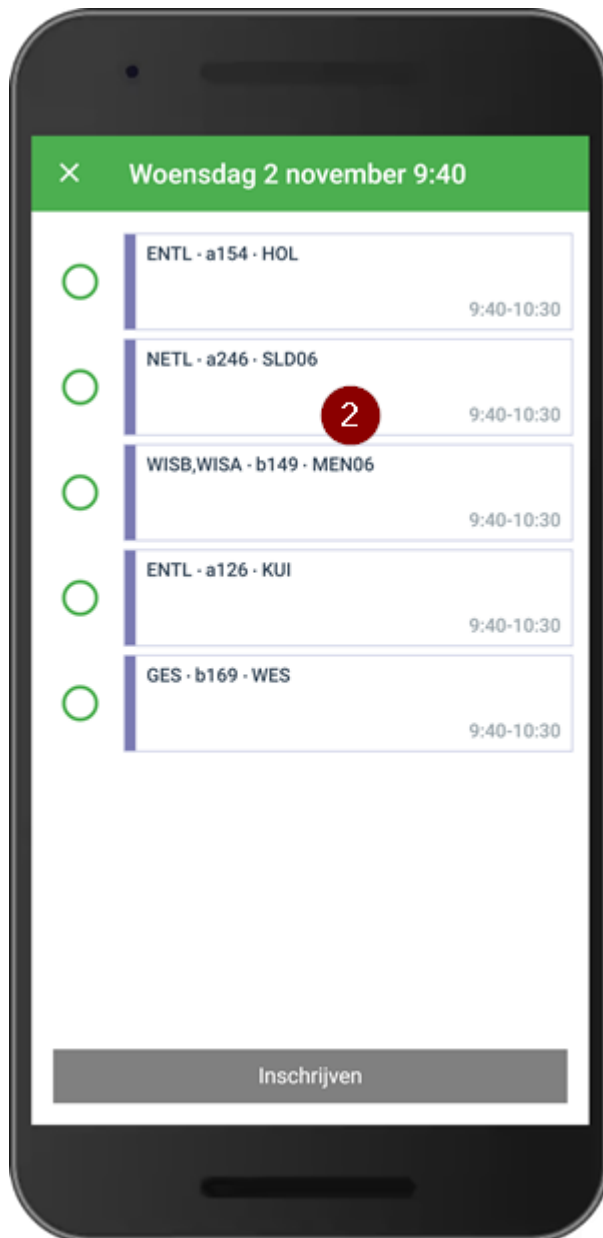

**Moment met één keuzeles en geen reguliere les. De leerling kan zich wel inschrijven.**

Bij de (1) ziet u dat er één keuzeles aangeboden wordt. Het groene plusje geeft aan dat de leerling kan kiezen. Klik op de les en selecteer de les die u wilt volgen (2). Zodra er een les geselecteerd is kunt u onderin op inschrijven klikken (3). De leerling is direct ingeschreven voor de les en ook voor de docent is het zichtbaar dat de leerling naar deze les komt.

# Mijn rooster

Vandaag

Dag

Week

Week van 31 oktober

31-10 15:21

	Ma	Di	Wo	Do	Vr
08:00	WI a126	BI binask5	1 +	NE a256	GD a168
08:40	NA binask8	LO gym4	WI a222	SK binask10	EC a246
09:20	AK a150	LO gym4	EN a270	BI a212	NE a256
10:20	a150	BG b129	a270	a212	a256
11:00	EC leerplein a	EN a268	BV bv3	AK a132	FA a122
11:40	DU b001	DU a166	FA b119	NA binask10	1 +
12:30	b001		b119	binask10	a244
	SK binask6		GD a128	WI a028	DU a248
13:45	NE a264				EN a240

**Moment met meerdere keuzelessen en geen reguliere les. De leerling kan zich inschrijven.**

Bij de (1) ziet u dat er vier keuzelessen aangeboden worden. Het groene plusje geeft aan dat de leerling kan kiezen. Klik op het vakje en selecteer de les die u wilt volgen (2). Zodra er een les geselecteerd is kunt u onderin op inschrijven klikken (3). De leerling is direct ingeschreven voor de les en ook voor de docent is het zichtbaar dat de leerling naar deze les komt.

**Leerling is ingeschreven voor een keuzeles.**

Het groene vinkje bij de les geeft aan dit een keuzeles is en dat de leerling zich voor deze les heeft ingeschreven. De docent kan bij de verwachte leerlingen zien dat deze leerling (online of fysiek) aanwezig is bij deze les.