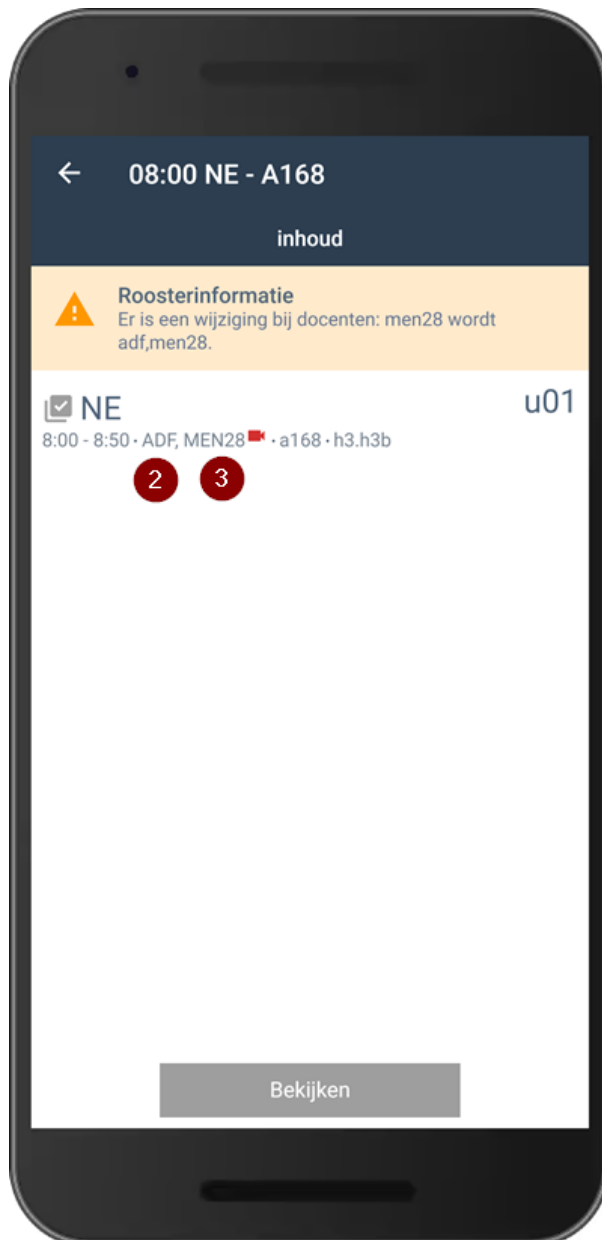

### De leerlingen volgen de les (gedeeltelijk) online

Als docent ziet u op uw rooster een reguliere les. Klikte u echter op de les (1) dan krijgt u de mogelijkheid om te kijken welke leerlingen u kunt verwachten (2). De leerlingen met een grijze camera volgen uw les fysiek, de leerlingen met een rode camera volgen u les online (3).

Als ouder of leerling ziet u dezelfde les wel met een camera in het rooster. Als u op de les klikt ziet u in de WebApp dat u deze les online volgt.

Rooster van Daisy

Vandaag

Dag Week

Week van 31 oktober

31-10 14:28

	Ma	Di	Wo	Do	Vr
08:00	BI binask2	EN a264	DU a238	BV bv1	NA online
08:40	FA a262	SK binask2	EC a264	FA comp1	EN online
09:20	DU a248	GD a022	BG a266	DU leerplein b	WI online
10:20	a248	WI b175	a266	leerplein k	a212
11:00	GS a166	NA binask1	NE b129	AK a212	EC online
11:40	NE a244	NE a026	LO gym4	BI binask8	GS online
12:30	a244	AK a122	gym4	binask8	b113
13:35	WI b175	LA a266	LO gym4	SK binask6	GD online
14:35	GR b119		1	EN a152	LA online
	1		1	1	a122
					GR online

1. U ziet bij de les een uitroepteken staan. Dit uitroepteken geeft aan dat er wijzigingen zijn in de les.
2. Voor de originele docent ziet u welke docent als vervanger optreedt en fysiek in de klas aanwezig is.
3. U ziet uw originele docent staan met een rode camera. Dit geeft aan dat de docent het onderwijs online verzorgt.